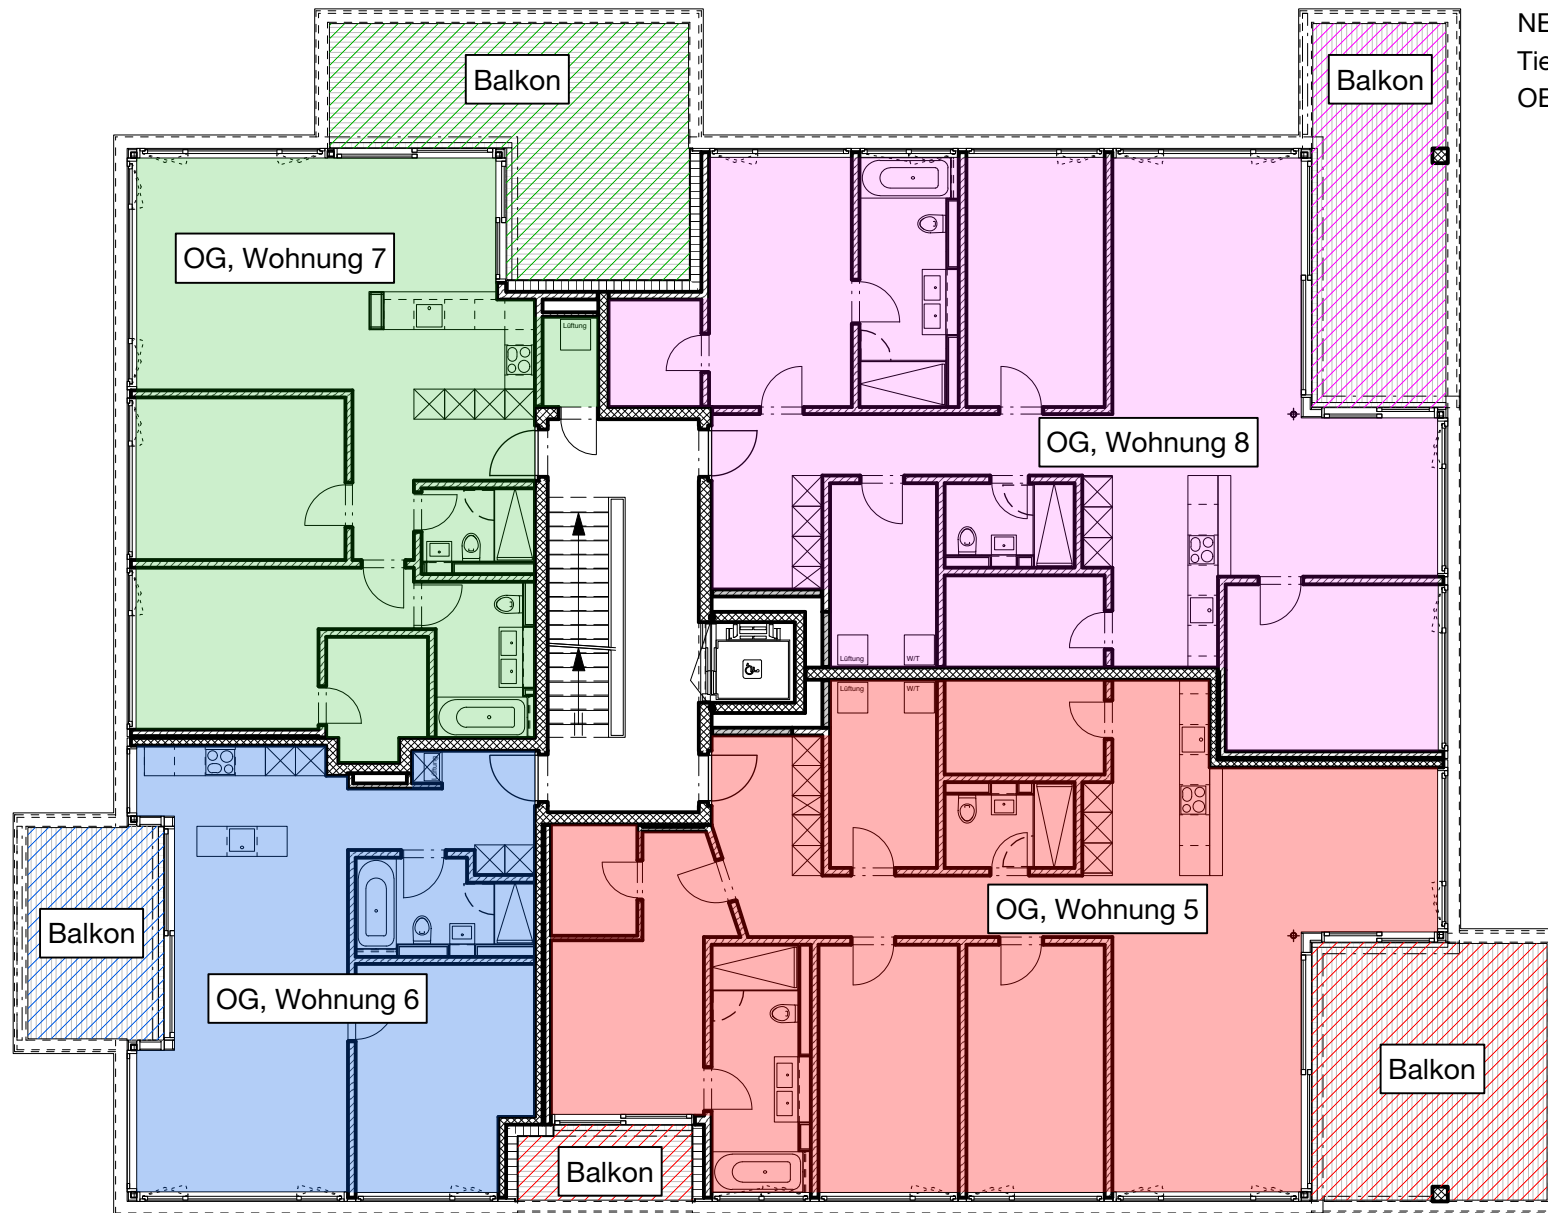

NEUBAU MFH TIEFENHOF
Tiefenhofstr. 18, Wädenswil
OG, WOHNUNG 6

2 1/2 Zimmer Wohnung
Bruttowohnfläche: 64.0 m²
Nettowoohnfläche: 61.0 m²
Balkonfläche: 11.5 m²

m | 1 | 2 | 3 | 4 | 5

03.08.2016

NEUBAU MFH TIEFENHOF
Tiefenhofstr. 18, Wädenswil
OBERGESCHOSS