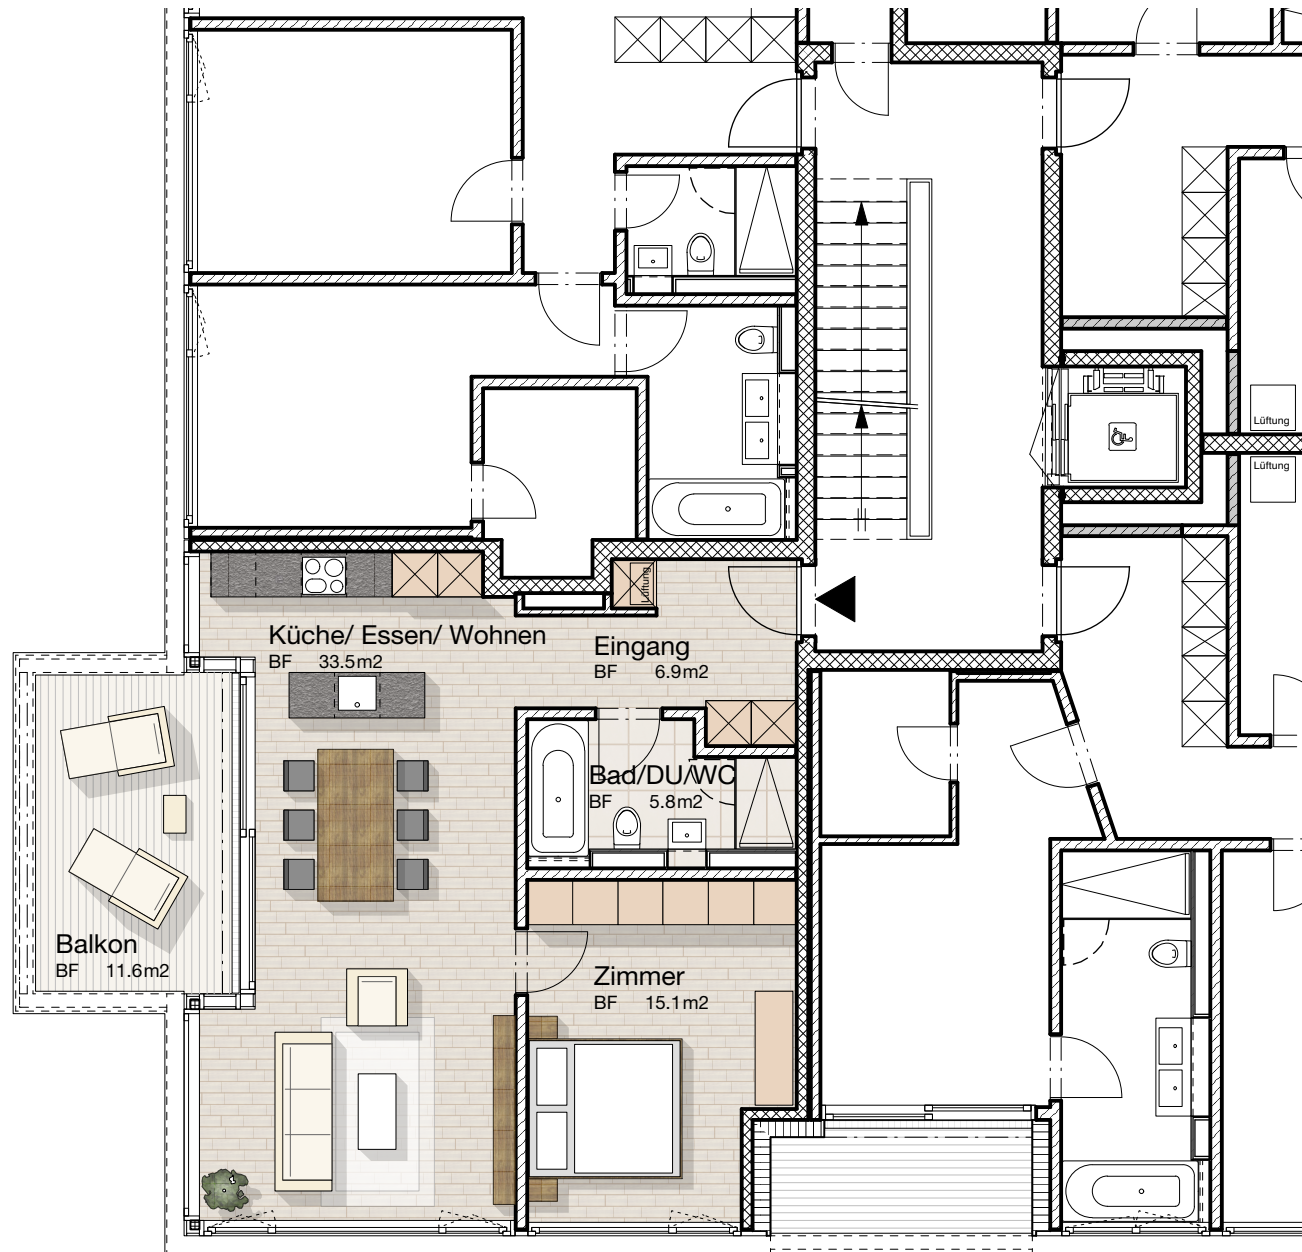

NEUBAU MFH TIEFENHOF
Tiefenhofstr. 18, Wädenswil
OG, WOHNUNG 6

2 1/2 Zimmer Wohnung
Bruttowohnfläche: 64.0 m²
Nettowoohnfläche: 61.0 m²
Balkonfläche: 11.5 m²

m | 1 | 2 | 3 | 4 | 5

03.08.2016

NEUBAU MFH TIEFENHOF
Tiefenhofstr. 18, Wädenswil
OBERGESCHOSS